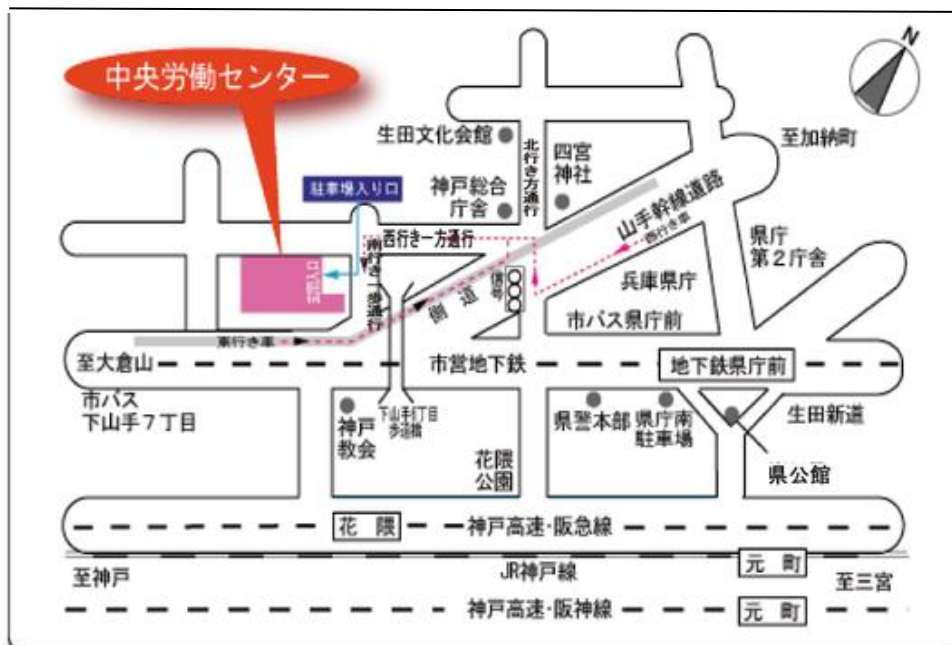

2022年度

兵庫県・神戸市 教員採用試験対策
パーフェクト講座 カリキュラム

会場：兵庫県中央労働センター

EDUCATION & MANAGEMENT TESTING

新教舎
—SHINKYOUSYA—

2022年度 兵庫県 神戸市 パーフェクト講座

Aコース Bコース 会場：兵庫県中央労働センター

○対面講義またはオンライン・オンデマンド視聴できます