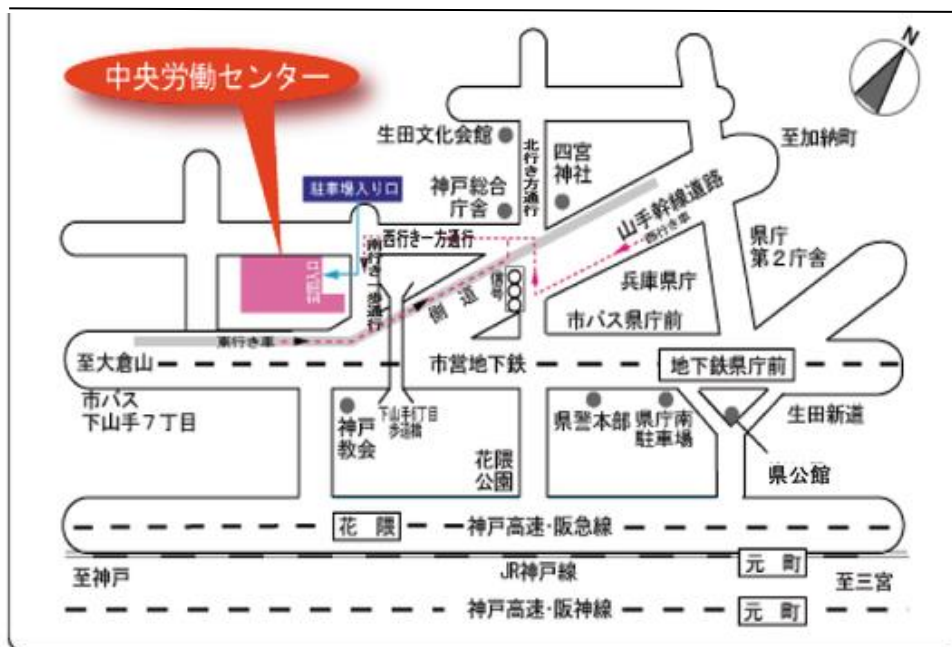

2022年度

兵庫県・神戸市 教員採用試験対策  
パーフェクト講座 カリキュラム

会場：兵庫県中央労働センター

EDUCATION & MANAGEMENT TESTING

新教舎

—SHINKYOUSYA—