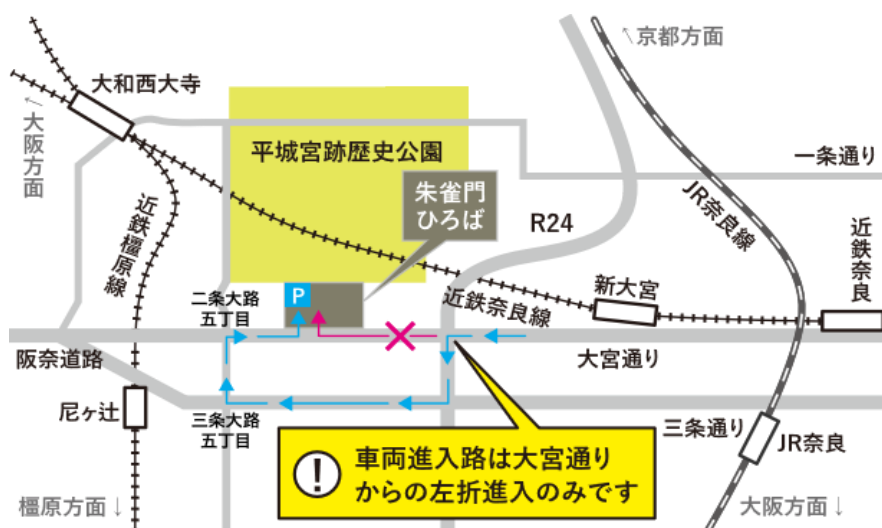

2022年度

奈良県教員採用試験対策 パーフェクト講座  
カリキュラム

会場：平城宮跡歴史公園 天平みはらし館

※2021.4.月以降は、エルトピア奈良で実施予定です。

EDUCATION & MANAGEMENT TESTING

新教舎  
—SHINKYOUSYA—